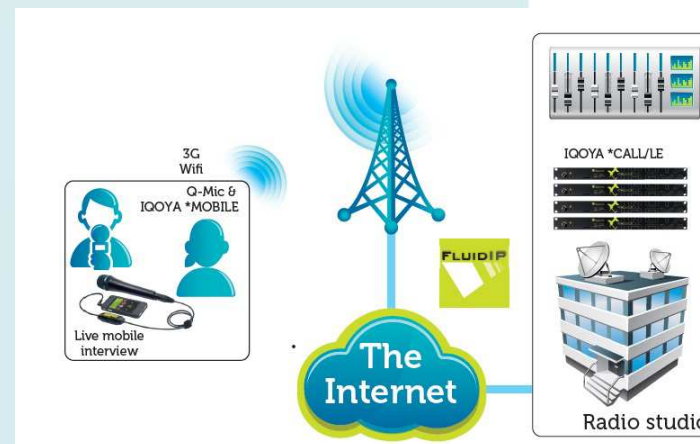

App + équipement

- **L'entreprise:** création 1985 à Grenoble, 45p, CA 6M€, fournisseur de solutions professionnelles audio/video sur IP
- **Le produit:** Solution pour journaliste (Préampli micro pro + iPhone App)
- **Bénéfice client lié à la connexion des équipements:** reportage rapide et léger en direct sur les lieux des évènements en qualité audio professionnelle
- **Bénéfice PME:** business d'App, image de marque chez les journalistes, produits locomotive pour vendre les équipements audio Digigram côté studio
- **Difficultés techniques:** techno iOS. Travail avec un partenaire car leur cœur de métier est l'embarqué et le traitement du signal