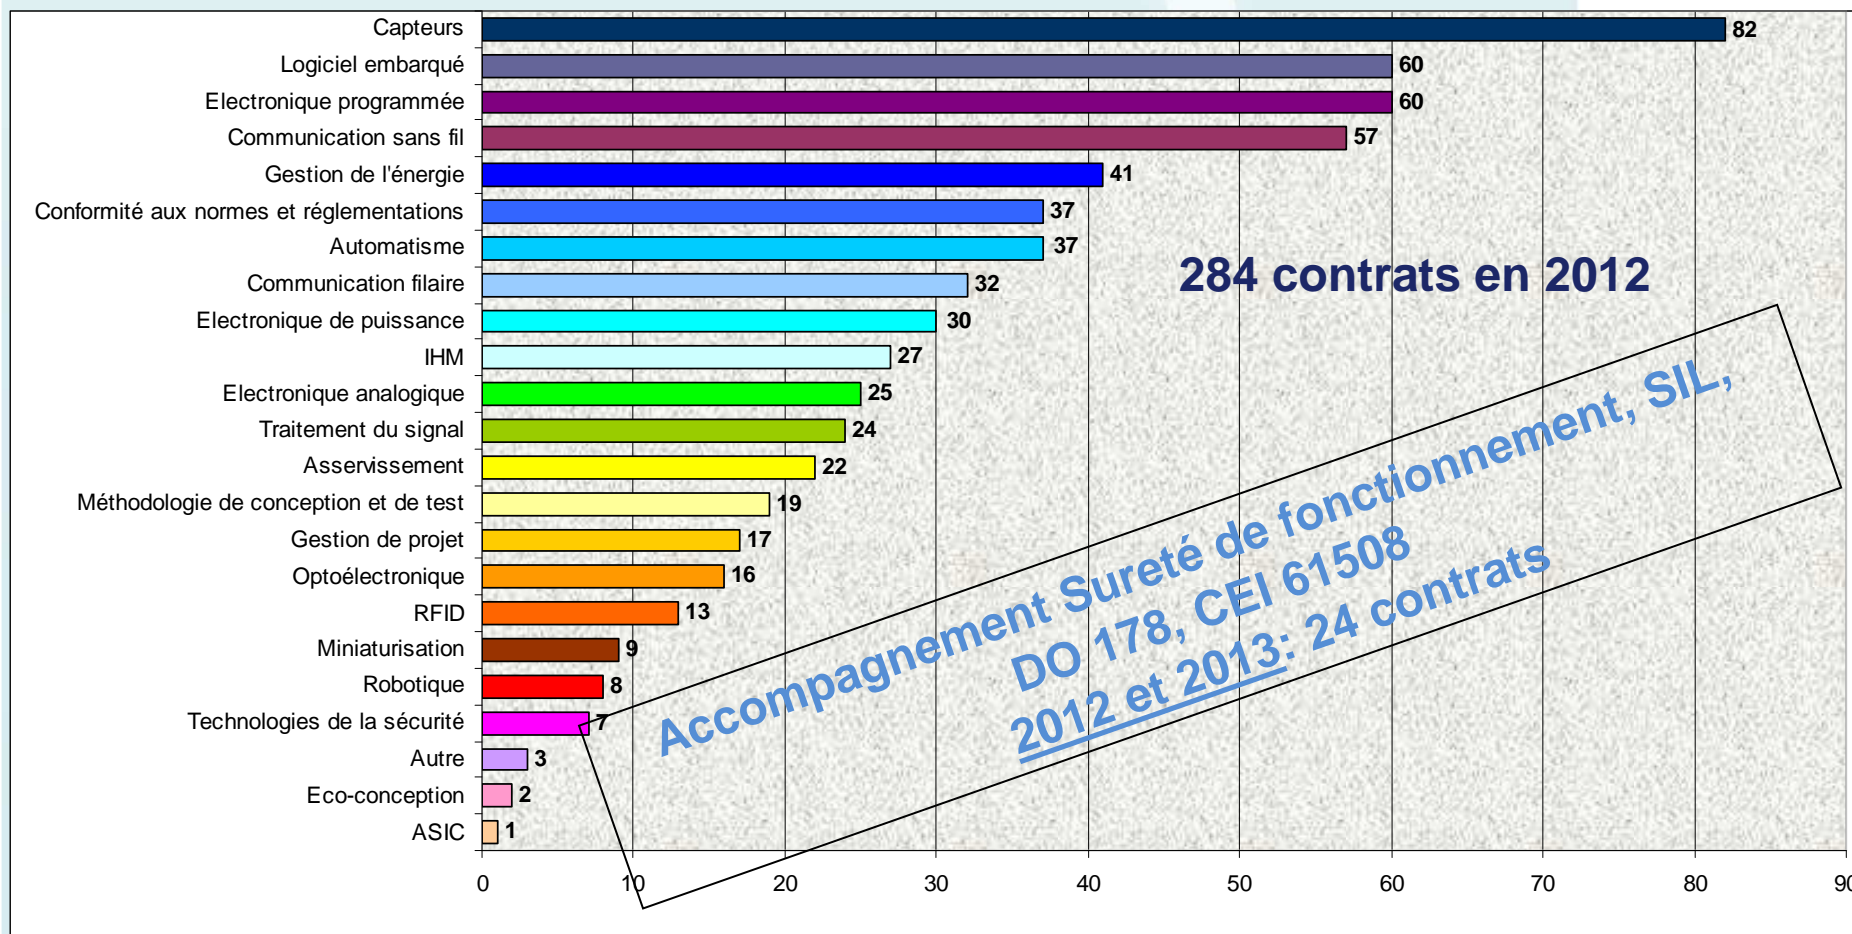

Soutien aux PME sur la thématique de sûreté de fonctionnement

En nombre de contrats
(Certains contrats peuvent concerner plusieurs problématiques technologiques)