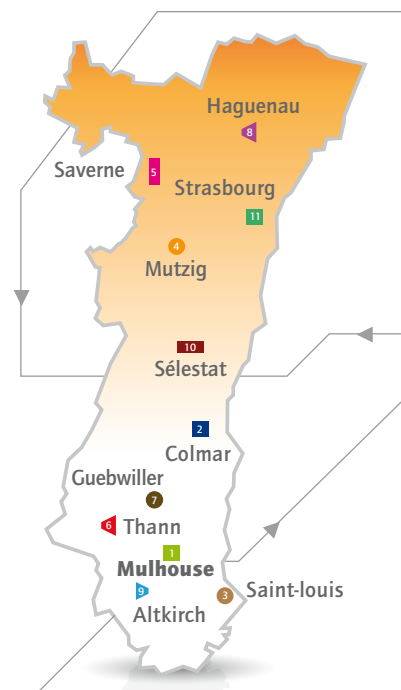

Alsace Innovation Tour 2011

Chefs d'entreprise, entrepreneurs, ils ont innové près de chez vous,
pourquoi pas vous ?

Étape > **Mulhouse**

31 mars 2011 à 17h30

Technopole - 40 rue Marc Seguin

Venez pour >

- > **Découvrir** les entreprises qui innovent sur votre territoire
- > **Connaître** les dispositifs de soutien disponibles pour vos projets
- > **Rencontrer** des conseillers pour vous aider dans vos démarches

◆ Les étapes du tour

- Départ :
- 1 **Mulhouse** > Mars
 - 2 Colmar > Avril
 - 3 Saint-Louis > Mai
 - 4 Mutzig > Mai
 - 5 Saverne > Juin
 - 6 Thann > Juin
 - 7 Guebwiller > Septembre
 - 8 Haguenau > Septembre
 - 9 Altkirch > Octobre
 - 10 Sélestat > Octobre
 - 11 Arrivée : Strasbourg > Décembre